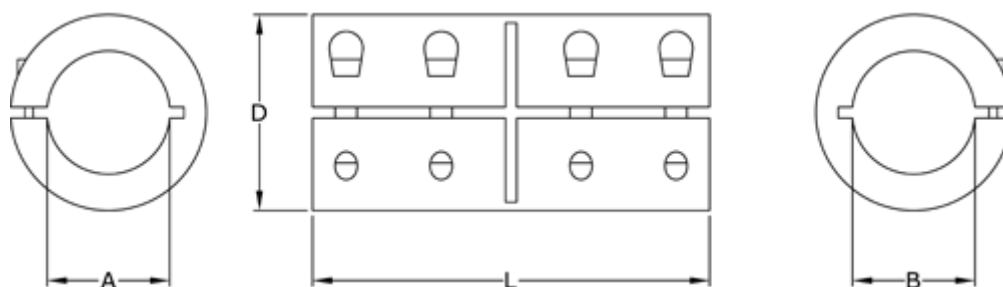

Varenummer: 3323046501050
Beskrivelse: Fast kobling str. 50 boring 50/50 mm
Slidset, Stål

Mål

A = 50
B = 50
D = 85
L = 124
Skrue = M10x25